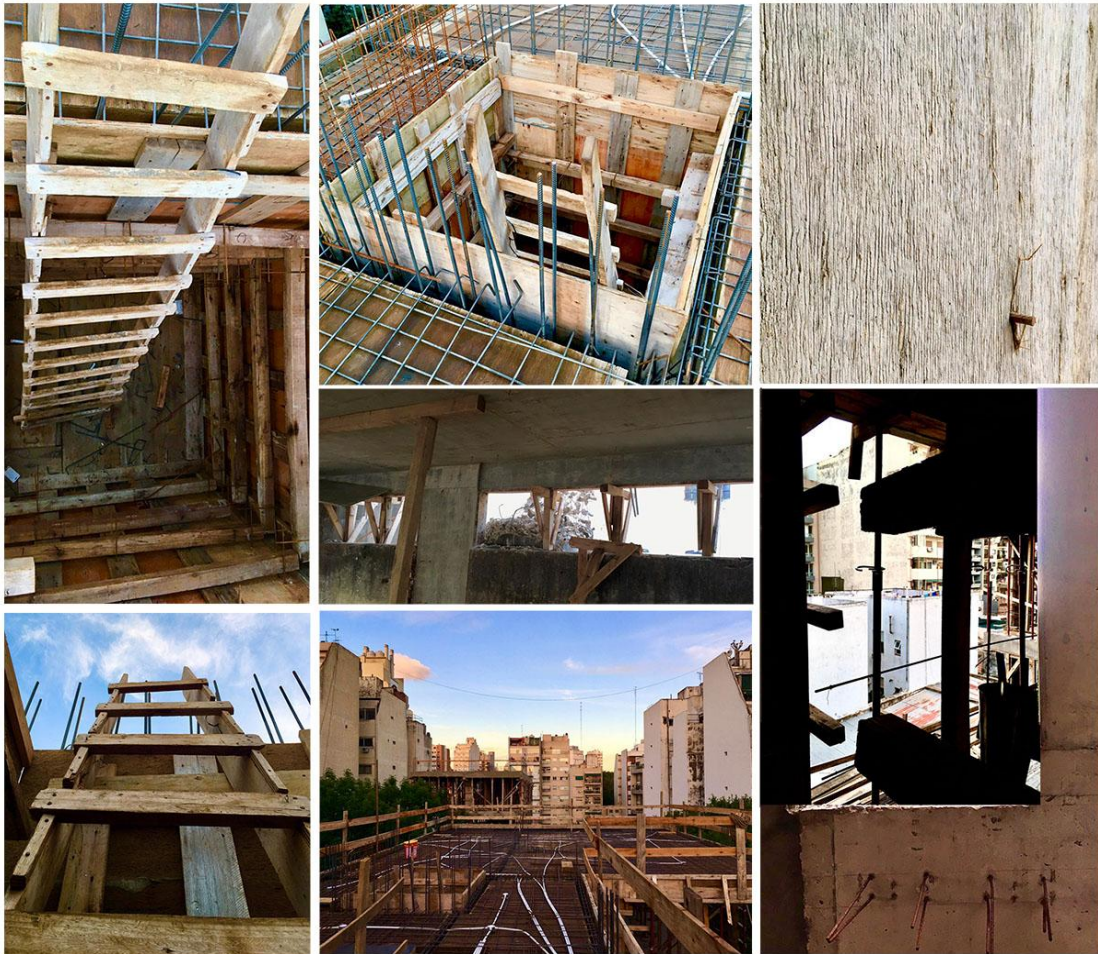

Cada dia mas cerca del cielo / Hver dag tættre på himlen

>lone lighthouse<

WP: +54 9 11 6001 5253

Reporte N°41